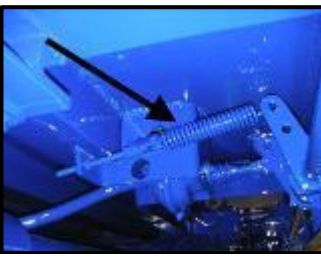

ADVEER	TREKVEER 123 X 34 X 6 MM VOOR ACHTERDEUR RESSORT 123 X 34 X 6 MM POUR PORTE ARRIERE ZIEHFEDER 123 X 34 X 6 MM FÜR HECKTÜR SPRING 123 X 34 X 6 MM FOR REAR DOOR	4 ST