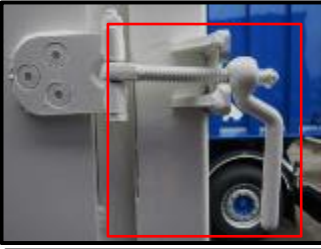

M-32019801	ASSEMBLY TREKPLAAT ZIJKANT KNEVEL VOOR KLEP FERMETURE PAPPILLON PORTE AUTOMATIQUE ZUSAMMENGESTELLTER KNEBELVERSCHLUSS HECKKLAPPE ASSEMBLED CATTLE CLAMP FOR TOP HINGED DOOR	2 ST