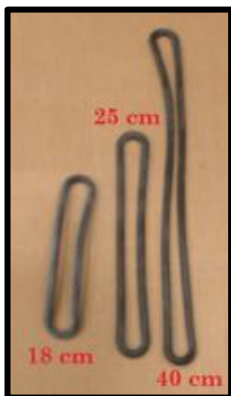

M-38000800	HAAK VASTLEGGEN ACHTERDEURVLEUGEL / INOX VEER CROCH. PR. VERROUILL. DE PORTE SUR COTE DE CAISSE / RESS. INOX HAKEN FÜR FESTLEGEN HECKTÜRFLÜGEL / EDELSTAHL FEDER HOOK FOR TYING UP THE REAR DOOR WING / STAINLESS ST. SPRING	4 ST
HPIN	PIN + KETTING VOOR ARTIKEL M-38000800 GOUPILLE + CHAINE POUR ARTICLE M-38000800 BOLZEN + KETTE FÜR ARTIKEL M-38000800 PIN + CHAIN FOR ARTICLE M-38000800	4 ST
W1650SEM	METAAL GEBOORD ONDER VOOR POLYKIPPER SUPPORT METALIQUE POUR PLOT ANTIVIBRATION METALL GEBOHRT FÜR GUMMIPUFFER FIXATION STEEL PLATE FOR FRONT RUBBER BUFFER	2 ST
W1650SER	RUBBER VOOR POLYKIPPER PLOT ANTI-VIBRATION GUMMIPUFFER RUBBER FOR FRONT RUBBER BUFFER	4 ST
RDP130X130	RUBBERPAD MET TAP MET GROEVEN BUTOIR EN CAOUTCHOUC AVEC CHEVILLE ET RAINURES GUMMI MIT ZAPFEN MIT RILLEN RUBBER PLATE WITH PLUG WITH GROOVES 130 X 130 X 10	130 ST
6400101 18 CM	RUBBER SPANRING ELASTIQUE	20 ST
6400103 40 CM	GUMMI RUBBER SPANNER	20 ST