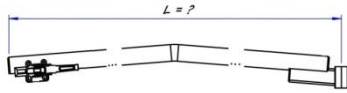

M-41000100 OSL/OP - L=2302	GEPLOOIDE RONDE HOEPEL	8 ST
M-41000400 OP 70 - L=2342	ARCEAU ROND PLIE RUNDE SPIEGEL GEBOGEN	4 ST
M-41000700 OP 100 / TPOP L=2282	ROUND SHEET SUPPORT BAR	4 ST
STAS361A01	BEVESTIGING TREKSLLOT AAN BOVENRAND RONDE HOEPEL FIX. CROCHET DE FERMETURE AU RIVE SUP. POUR ARCEAU ROND BEFESTIGUNG ZUGSCHLOSS AM OBERGURT FÜR RUNDEN SPIEGEL FIXATION SPRINGLOCK TO THE TOP RAIL ROUND CROSSBAR	8 ST
STAS220K	SCHARNIER VOOR DRAAIBARE HOEPEL 220 CHARNIERE POUR ARCEAU PIVOTANT ALU 220 SCHARNIER FÜR SCHWENKBAREN SPIEGEL 220 HINGE FOR SWINGABLE SHEET SUPPORT BAR	8 ST
PIJL	ROOD REFLEKTERENDE PIJL VOOR HOEPEL 3M FLECHE ROUGE REFLETANT POUR ARCEAU 3M ROT REFLEKTIERENDER PFEIL FÜR SPIEGEL 3M RED ARROW INDICATING SHEET SUPPORT BAR 3M	8 ST
RB5040NH	RATEL KLEIN 50 MM 2500 DAN V ROLBACHE CLIQUET PETIT 50 MM 2500 POUR RESSERAGE DU SANGLE DE BACHE RATSCHKE KLEINES MODELL 50 MM 2500 DAN FÜR ROLLPLANE SMALL RATTLE 50 MM 2500 DAN FOR ROLLOVERSHEET	8 ST
STAS303F	HAACON LIER HA4421-611 INCL BLOKJE STAS303F01 TREUIL DE SANGLE HA4421-611 INCL STAS303F01 HAACON RATSCHKE HA4421-611 INCL STAS303F01 HAACON WINCH HA4421-611 INCL SQUARE STAS 303F01	8 ST