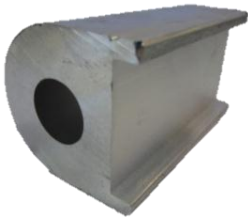

M-41000100 OSL/OP - L=2302	GEPLOOIDE RONDE HOEPEL	8 ST
M-41000400 OP 70 - L=2342	ARCEAU ROND PLIE RUNDE SPIEGEL GEBOGEN	4 ST
M-41000700 OP 100 / TPOP L=2282	ROUND SHEET SUPPORT BAR	4 ST
STAS361A01	BEVESTIGING TREKSLLOT AAN BOVENRAND RONDE HOEPEL FIX. CROCHET DE FERMETURE AU RIVE SUP. POUR ARCEAU ROND BEFESTIGUNG ZUGSCHLOSS AM OBERGURT FÜR RUNDEN SPIEGEL FIXATION SPRINGLOCK TO THE TOP RAIL ROUND CROSSBAR	8 ST
STAS220K	SCHARNIER VOOR DRAAIBARE HOEPEL 220 CHARNIERE POUR ARCEAU PIVOTANT ALU 220 SCHARNIER FÜR SCHWENKBAREN SPIEGEL 220 HINGE FOR SWINGABLE SHEET SUPPORT BAR	8 ST
PIJL	ROOD REFLEKTERENDE PIJL VOOR HOEPEL 3M FLECHE ROUGE REFLETANT POUR ARCEAU 3M ROT REFLEKTIERENDER PFEIL FÜR SPIEGEL 3M RED ARROW INDICATING SHEET SUPPORT BAR 3M	8 ST
RB5040NH	RATEL KLEIN 50 MM 2500 DAN V ROLBACHE CLIQUET PETIT 50 MM 2500 POUR RESSERAGE DU SANGLE DE BACHE RATSCHKE KLEINES MODELL 50 MM 2500 DAN FÜR ROLLPLANE SMALL RATTLE 50 MM 2500 DAN FOR ROLLOVERSHEET	8 ST
STAS303F	HAACON LIER HA4421-611 INCL BLOKJE STAS303F01 TREUIL DE SANGLE HA4421-611 INCL STAS303F01 HAACON RATSCHKE HA4421-611 INCL STAS303F01 HAACON WINCH HA4421-611 INCL SQUARE STAS 303F01	8 ST