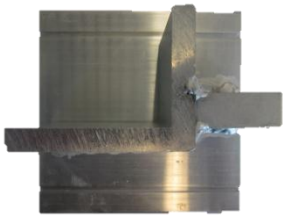

M-41000100 OSL/OP - L=2302	GEPLOOIDE RONDE HOEPEL	8 ST
M-41000400 OP 70 - L=2342	ARCEAU ROND PLIE RUNDE SPIEGEL GEBOGEN	4 ST
M-41000700 OP 100 / TPOP L=2282	ROUND SHEET SUPPORT BAR	4 ST
STAS361A01	BEVESTIGING TREKSLLOT AAN BOVENRAND RONDE HOEPEL FIX. CROCHET DE FERMETURE AU RIVE SUP. POUR ARCEAU ROND BEFESTIGUNG ZUGSCHLOSS AM OBERGURT FÜR RUNDEN SPIEGEL FIXATION SPRINGLOCK TO THE TOP RAIL ROUND CROSSBAR	8 ST
STAS220K	SCHARNIER VOOR DRAAIBARE HOEPEL 220 CHARNIERE POUR ARCEAU PIVOTANT ALU 220 SCHARNIER FÜR SCHWENKBAREN SPIEGEL 220 HINGE FOR SWINGABLE SHEET SUPPORT BAR	8 ST
PIJL	ROOD REFLEKTERENDE PIJL VOOR HOEPEL 3M FLECHE ROUGE REFLETANT POUR ARCEAU 3M ROT REFLEKTIERENDER PFEIL FÜR SPIEGEL 3M RED ARROW INDICATING SHEET SUPPORT BAR 3M	8 ST
RB5040NH	RATEL KLEIN 50 MM 2500 DAN V ROLBACHE CLIQUET PETIT 50 MM 2500 POUR RESSERAGE DU SANGLE DE BACHE RATSCHKE KLEINES MODELL 50 MM 2500 DAN FÜR ROLLPLANE SMALL RATTLE 50 MM 2500 DAN FOR ROLLOVERSHEET	8 ST
STAS303F	HAACON LIER HA4421-611 INCL BLOKJE STAS303F01 TREUIL DE SANGLE HA4421-611 INCL STAS303F01 HAACON RATSCHKE HA4421-611 INCL STAS303F01 HAACON WINCH HA4421-611 INCL SQUARE STAS 303F01	8 ST