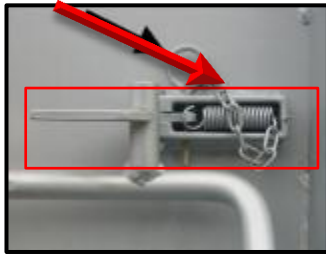

M-38000800	HAAK VASTLEGGEN ACHTERDEURVLEUGEL / INOX VEER CROCH. PR. VERROUILL. DE PORTE SUR COTE DE CAISSE / RESS. INOX HAKEN FÜR FESTLEGEN HECKTÜRFLÜGEL / EDELSTAHL FEDER HOOK FOR TYING UP THE REAR DOOR WING / STAINLESS ST. SPRING	4 ST
HPIN	PIN + KETTING VOOR ARTIKEL M-38000800 GOUPILLE + CHAINE POUR ARTICLE M-38000800 BOLZEN + KETTE FÜR ARTIKEL M-38000800 PIN + CHAIN FOR ARTICLE M-38000800	4 ST
W1650SEM	METAAL GEBOORD ONDER VOOR POLYKIPPER SUPPORT METALIQUE POUR PLOT ANTIVIBRATION METALL GEBOHRT FÜR GUMMIPUFFER FIXATION STEEL PLATE FOR FRONT RUBBER BUFFER	2 ST
W1650SER	RUBBER VOOR POLYKIPPER PLOT ANTI-VIBRATION GUMMIPUFFER RUBBER FOR FRONT RUBBER BUFFER	4 ST
RDP130X130	RUBBERPAD MET TAP MET GROEVEN BUTOIR EN CAOUTCHOUC AVEC CHEVILLE ET RAINURES GUMMI MIT ZAPFEN MIT RILLEN RUBBER PLATE WITH PLUG WITH GROOVES 130 X 130 X 10	130 ST
6400101 18 CM	RUBBER SPANRING ELASTIQUE	20 ST
6400103 40 CM	GUMMI RUBBER SPANNER	20 ST