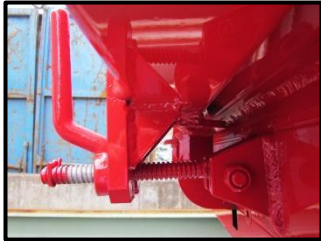

M-32019901	ASSEMBLY TREKPLAAT ONDERKANT KNEVEL AUTOMATISCHE DEUR FR DU ENG	2 ST