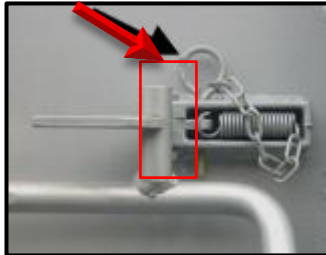

M-38000800	HAAK VASTLEGGEN ACHTERDEURVLEUGEL / INOX VEER CROCH. PR. VERROUILL. DE PORTE SUR COTE DE CAISSE / RESS. INOX HAKEN FÜR FESTLEGEN HECKTÜRFLÜGEL / EDELSTAHL FEDER HOOK FOR TYING UP THE REAR DOOR WING / STAINLESS ST. SPRING	4 ST
HPIN	PIN + KETTING VOOR ARTIKEL M-38000800 GOUPILLE + CHAINE POUR ARTICLE M-38000800 BOLZEN + KETTE FÜR ARTIKEL M-38000800 PIN + CHAIN FOR ARTICLE M-38000800	4 ST
W1650SEM	METAAL GEBOORD ONDER VOOR POLYKIPPER SUPPORT METALIQUE POUR PLOT ANTIVIBRATION METALL GEBOHRT FÜR GUMMIPUFFER FIXATION STEEL PLATE FOR FRONT RUBBER BUFFER	2 ST
W1650SER	RUBBER VOOR POLYKIPPER PLOT ANTI-VIBRATION GUMMIPUFFER RUBBER FOR FRONT RUBBER BUFFER	4 ST
RDP130X130	RUBBERPAD MET TAP MET GROEVEN BUTOIR EN CAOUTCHOUC AVEC CHEVILLE ET RAINURES GUMMI MIT ZAPFEN MIT RILLEN RUBBER PLATE WITH PLUG WITH GROOVES 130 X 130 X 10	130 ST
6400101 18 CM	RUBBER SPANRING ELASTIQUE	20 ST
6400103 40 CM	GUMMI RUBBER SPANNER	20 ST