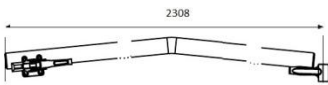

STAS200J	SUPPORT VOOR ROLSTOP OSL EN TP SUPPORT POUR ARRET DE BACHE OSL ET TP HALTERUNG FÜR PLANENHALTER OSL UND TP ROLL STOP SUPPORT OSL AND TP	4 ST
STAS348AR	KLAPBARE ROLSTOP STANDAARD VERSIE ARRET DE BACHE PIVOTANT VERSION STANDARD HOCHKLAPPBARER PLANEHALTER STANDARD VERSION FOLDABLE ROLL STOP NORMAL	8 ST
STAS200I	ROLSTOP DOORZET MODEL KORT ARRET DE BACHE AVEC COUDE COURT PLANEHALTER GEBOGENES MODELL FIXED ROLL STOP	8 ST
M-41005401	GEPLOOIDE RONDE HOEPEL OSL/OP (MET GIETSTUK) FR DU ENG	4 ST
M-41005300		6 ST
M-41005600	HOPELSCHARNIER-VERGREDELING (GIETSTUK) VERROUILLAGE ARCEAU (PIECE MOULEE) SCHARNIER UND VERSCHLUßHAKEN (GIESSTEIL) PART OFF HINGE FOR CROSSBOW (CASTING)	3 ST